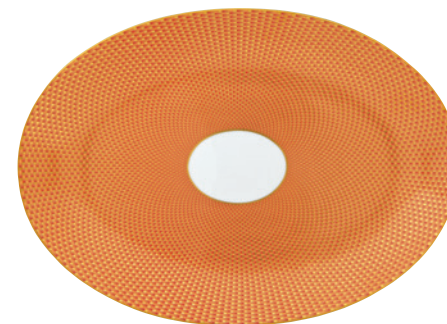

Assiette plate coupe Ø 27 cm
Coupe plate flat Ø 10.6"

Assiette plate coupe Ø 22 cm
Coupe plate flat Ø 8.7"

Assiette plate coupe Ø 16 cm
Coupe plate flat Ø 6.3"

Assiette creuse coupe Ø 27 cm
Coupe plate deep Ø 10.6"

Assiette creuse coupe Ø 22 cm
Coupe plate deep Ø 8.7"

Assiette creuse coupe Ø 17 cm
Coupe plate deep Ø 6.7"

Écuelle à bouillon
Cream soup cup

Coupe à glace
Sundae cup

Soupière
Soup tureen

Plat ovale 42 x 30 cm
Oval platter 16.5" x 11.8"

Plat ovale 36 x 26 cm
Oval platter 14.2" x 10.2"

Plat ovale 30 x 20 cm
Oval platter 11.8" x 7.9"

Ravier
Side dish

Plat à mignardises Ø 27 cm
Petit four stand Ø 10.6"

Plat à mignardises Ø 27 cm
Petit four stand Ø 10.6"

Plat à mignardises Ø 22 cm
Petit four stand Ø 8.7"

Plat à mignardises Ø 22 cm
Petit four stand Ø 8.7"

Plat à mignardises Ø 16 cm
Petit four stand Ø 6.4"

Plat à mignardises Ø 16 cm
Petit four stand Ø 6.4"