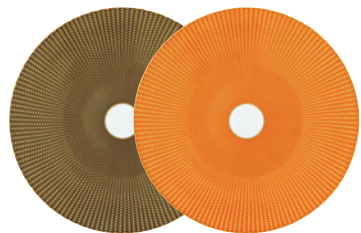

Tasse & soucoupe thé extra
Tea cup & saucer extra

Tasse & soucoupe expresso
Espresso cup & saucer

Plateau
Tray

COLLECTION

Marron / Brown 0547-37-113032
Orange 0550-37-113032

Assiette plate coupe Ø 32 cm
Coupe plate flat Ø 12.6"
Motif / Pattern n°1

Beige 0541-37-113027
Orange 0550-37-113027

Assiette plate coupe Ø 27 cm
Coupe plate flat Ø 10.6"
Motif / Pattern n°1

Marron / Brown 0547-37-113016
Orange 0550-37-113016

Assiette plate coupe Ø 16 cm
Coupe plate flat Ø 6.3"
Motif / Pattern n°1