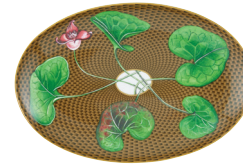

**Coupe à glace Ø 11,8 cm**  
**Sundae cup Ø 4.6"**

Asarum  
0657-37-641811  
en coffret / *in a gift box*  
0657-37-641011

Magnolia  
0658-37-641811  
en coffret / *in a gift box*  
0658-37-641011

Rhododendron  
0655-37-508823  
en coffret / *in a gift box*  
0655-37-508023

Pomme d'eau / *Water apple*  
0656-37-508823  
en coffret / *in a gift box*  
0656-37-508023

**Ravier 23,5 x 15,7 cm**  
**Side dish 9.3" x 6.2"**

Asarum  
0657-37-508823  
en coffret / *in a gift box*  
0657-37-508023