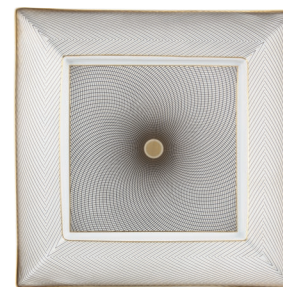

Assiette plate coupe Ø 22 cm
Coupe plate flat Ø 8.7"

n°3
0633-37-113022

n°4
0634-37-113022

Assiette plate coupe Ø 16 cm
Coupe plate flat Ø 6.3"
0631-37-113016

Ravier 23,5 x 15,7 cm
Side dish 9.3" x 6.2"
0631-37-508023

Plat ovale 42 x 30 cm
Oval platter 16.5" x 11.8"
0633-37-502042

Assiette creuse à aile Ø 27 cm
Rim plate deep Ø 10.6"
0634-10-250027

Assiette creuse coupe Ø 27 cm
Coupe plate deep Ø 10.6"
0633-37-250027

Assiette creuse coupe Ø 22 cm
Coupe plate deep Ø 8.7"
0634-37-250022

Vide-poche grand modèle 28 x 28 cm
Large trinket tray 11" x 11"
en coffret / in a gift box
0634-33-600028

Assiette creuse coupe Ø 17 cm
Coupe plate deep Ø 6.7"
0634-17-250017